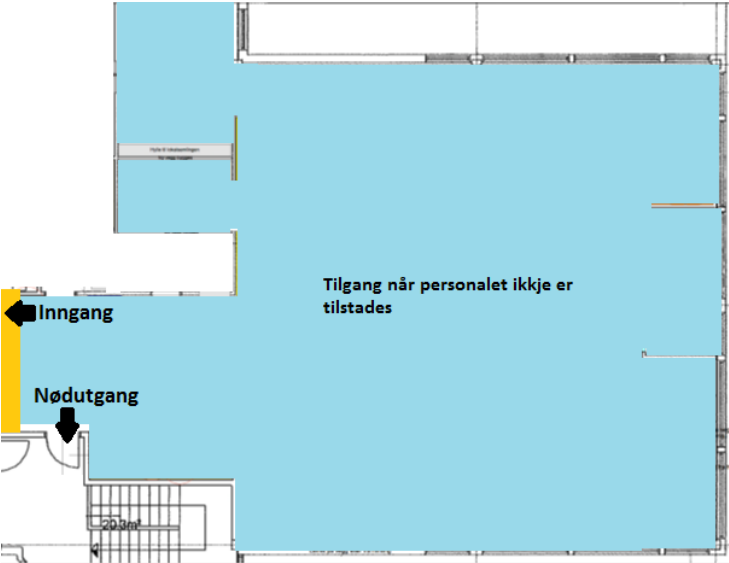

Dato: _____

Fødselsdato: _____

Namn med blokkbokstavar:

Signatur: _____

Planteikning over Strilabiblioteket, Knarvik

Planteikning over Strilabiblioteket, Frekhaug

Lindås bibliotek

Vekedag	Meiroke	Personale til stades	Meiroke
Måndag	07:00-11:00	11:00-15:00	15:00-22:00
Tysdag	07:00-11:00	11:00-19:00	19:00-22:00
Onsdag	07:00-11:00	11:00-19:00	19:00-22:00
Torsdag	07:00-14:00	14:00-19:00	19:00-22:00
Fredag	07:00-22:00		
Laurdag	07:00-11:00	11:00-15:00	15:00-20:00
Sundag	07:00-20:00		